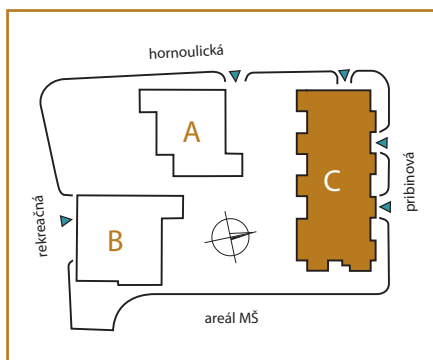

vila C, apartmán C5, úroveň 2

Číslo	Miestnosť	Plocha (m ²)
1.01	Obývacia izba	32,89
1.02	Kuchyňa	6,67
1.03	Kúpeľňa + WC	6,37
1.04	Izba	14,44
1.05	Komora	1,67
1.06	Šatník + Odkl. pr.	6,65
1.07	Chodba	7,81
1.08	Terasa	21,44
SPOLU		97,20