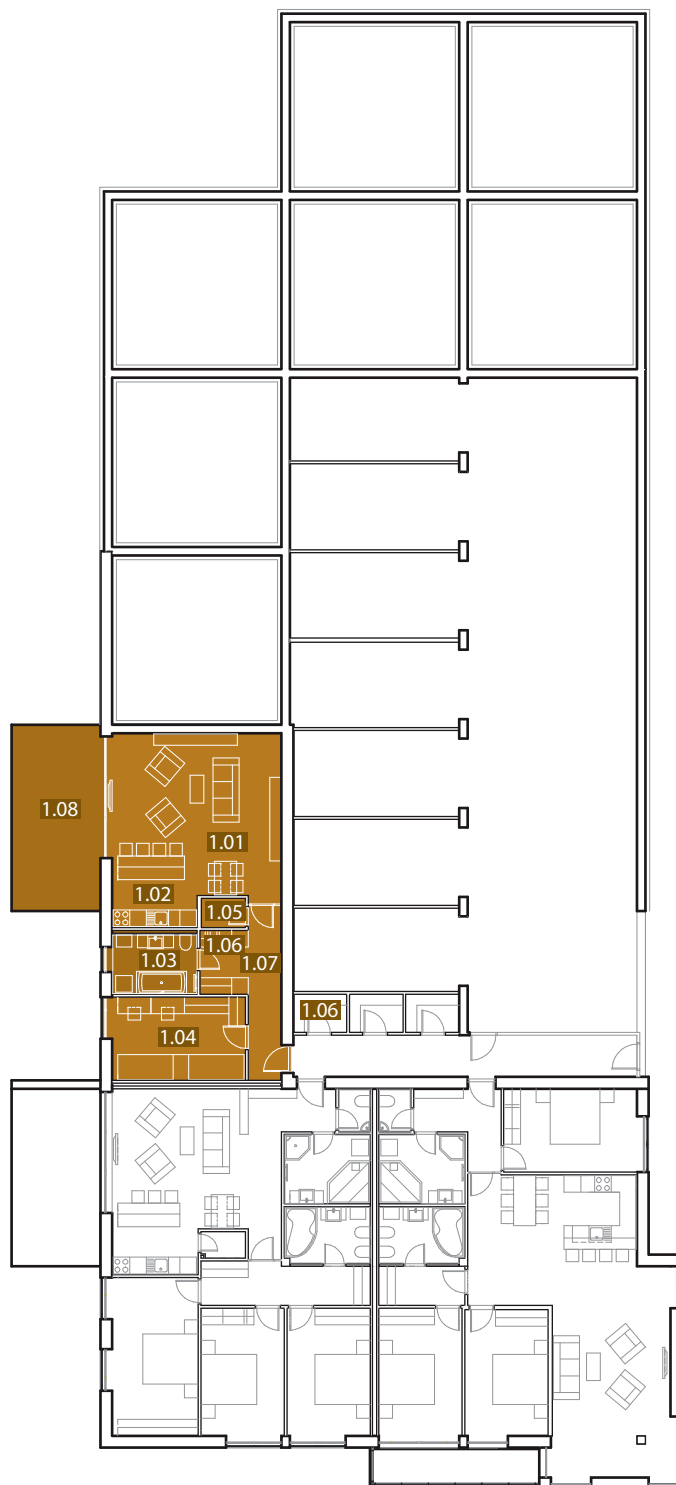

vila C, apartmán C5, úroveň 2

Číslo	Miestnosť	Plocha (m ²)
1.01	Obývacia izba	32,89
1.02	Kuchyňa	6,67
1.03	Kúpeľňa + WC	6,37
1.04	Izba	14,44
1.05	Komora	1,67
1.06	Šatník + Odkl. pr.	6,65
1.07	Chodba	7,81
1.08	Terasa	21,44
SPOLU		97,20