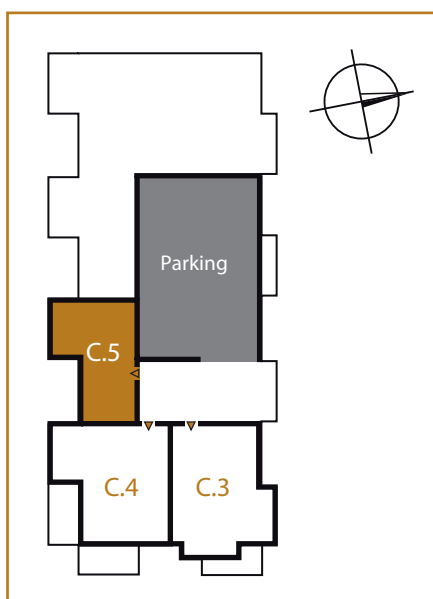

vila C, apartmán C5, úroveň 2

Číslo	Miestnosť	Plocha (m ²)
1.01	Obývacia izba	32,89
1.02	Kuchyňa	6,67
1.03	Kúpeľňa + WC	6,37
1.04	Izba	14,44
1.05	Komora	1,67
1.06	Šatník + Odkl. pr.	6,65
1.07	Chodba	7,81
1.08	Terasa	21,44
SPOLU		97,20